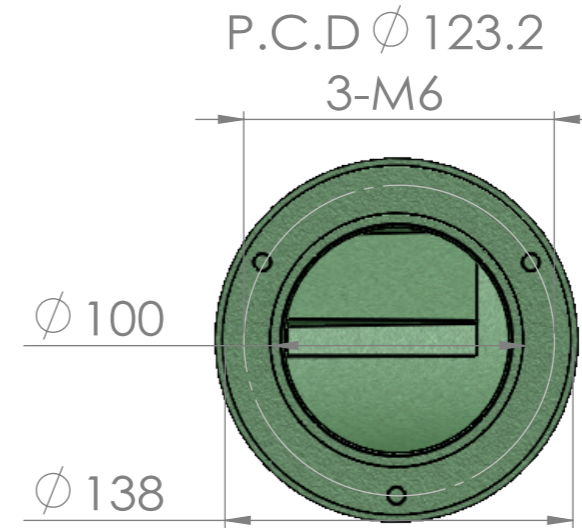

細部放大圖 B
比例 1:4

細部放大圖 A
比例 1:3

龍昌電機工業有限公司
LONG CHANG ELECTRIC INDUSTRIAL CO., LTD

圖名
TITLE 尺寸圖

繪製者
DRAW 陳聃宇
CHEN KENG YU

材料
MATERIALS

規格
STANDARDS

0.37KW

品名
TYPE LS-65B 送風機 (2014)

圖號
DRAWING NO.

確認
CONFIRM

重量:
WEIGHT

17KG

比例:
SCALE

1:3

變更內容
REVISION