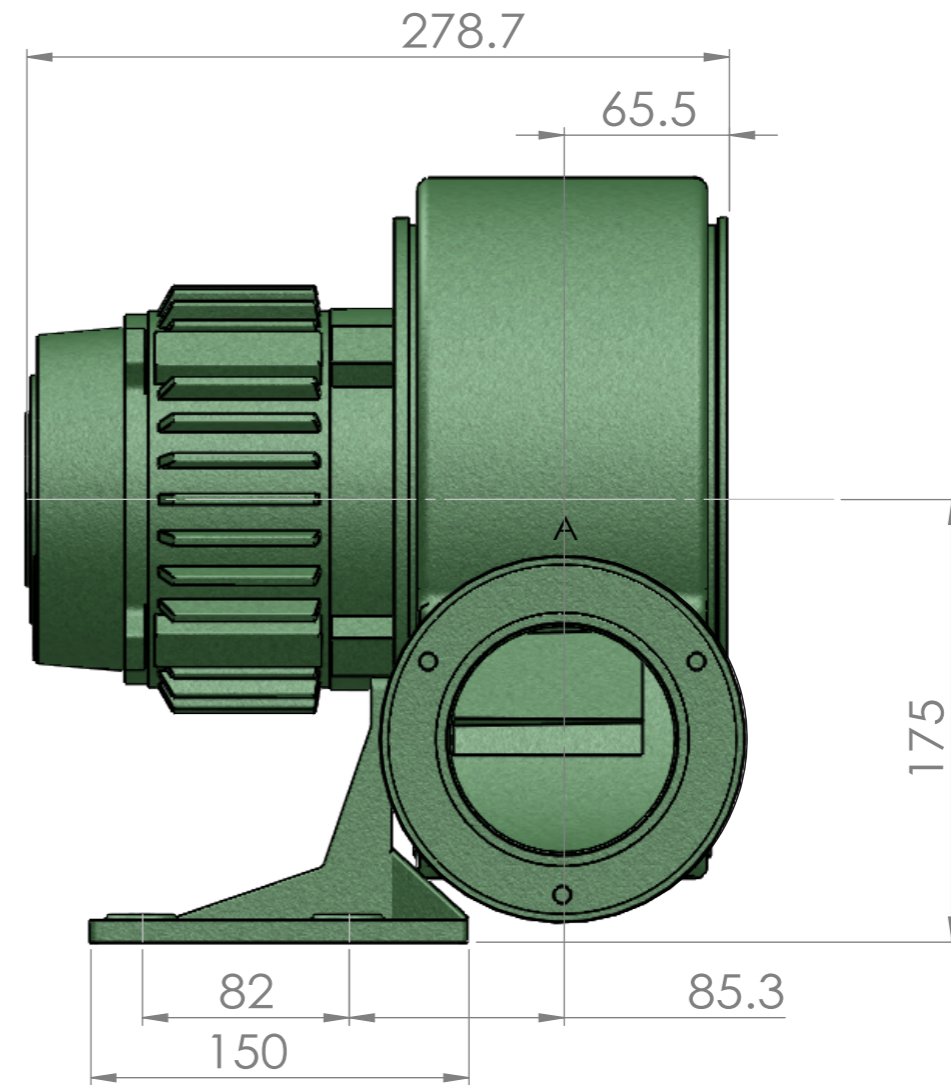

細部放大圖 B
比例 1:4

細部放大圖 A
比例 1:3

龍昌電機工業有限公司
LONG CHANG ELECTRIC INDUSTRIAL CO., LTD

圖名
TITLE 尺寸圖

繪製者
DRAW 陳聃宇
CHEN KENG YU

材料
MATERIALS

規格
STANDARDS

0.37KW

品名
TYPE LS-65B 送風機 (2014)

圖號
DRAWING NO.

確認
CONFIRM

重量:
WEIGHT

17KG

比例:
SCALE

1:3

變更內容
REVISION