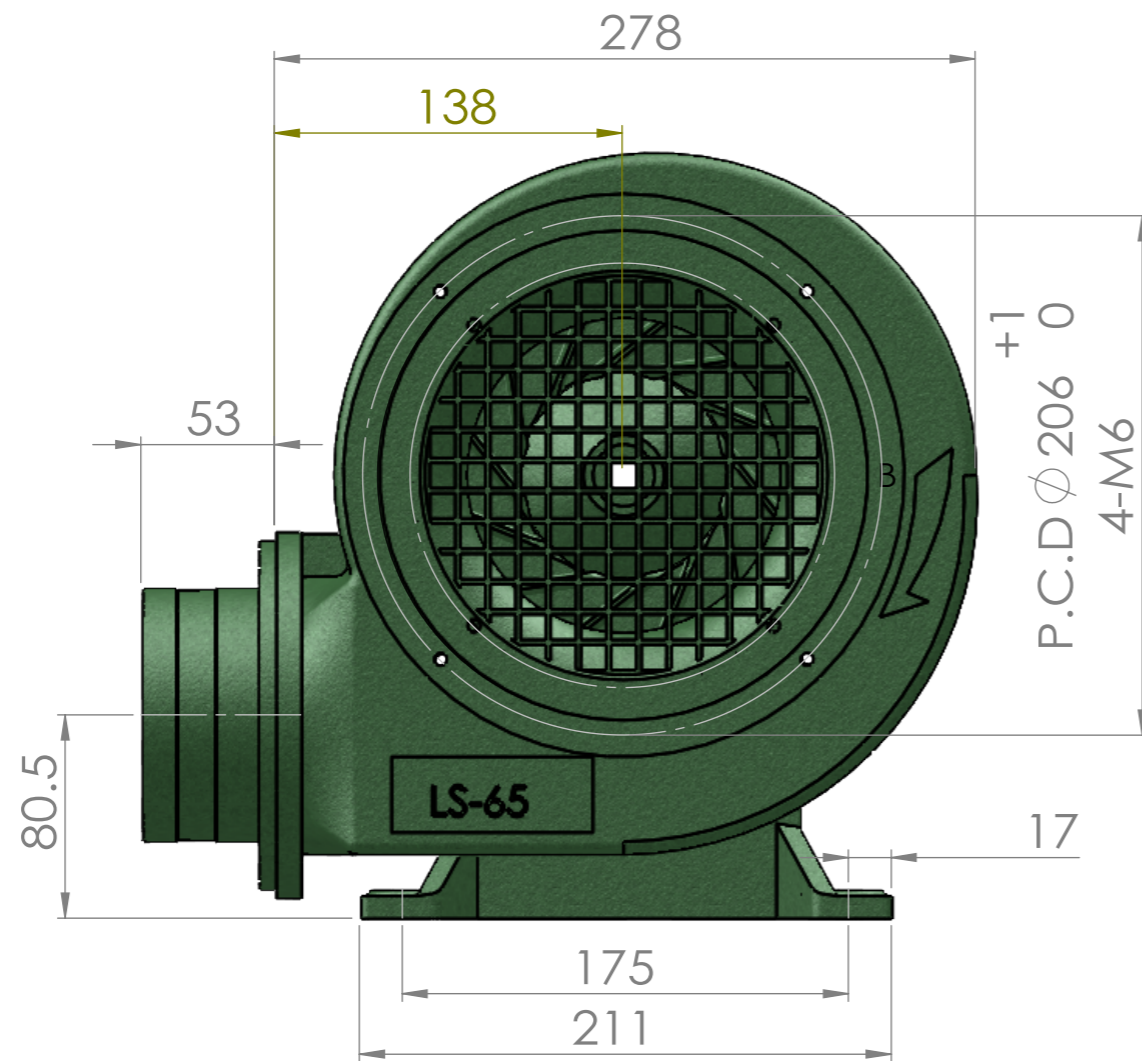

細部放大圖 B
比例 1:4

細部放大圖 A
比例 1:3

龍昌電機工業有限公司
LONG CHANG ELECTRIC INDUSTRIAL CO., LTD

圖名
TITLE 尺寸圖

繪製者
DRAW 陳聃宇
CHEN KENG YU

材料
MATERIALS

規格
STANDARDS

0.37KW

品名
TYPE LS-65B 送風機 (2014)

圖號
DRAWING NO.

確認
CONFIRM

重量:
WEIGHT

17KG

比例:
SCALE

1:3

變更內容
REVISION