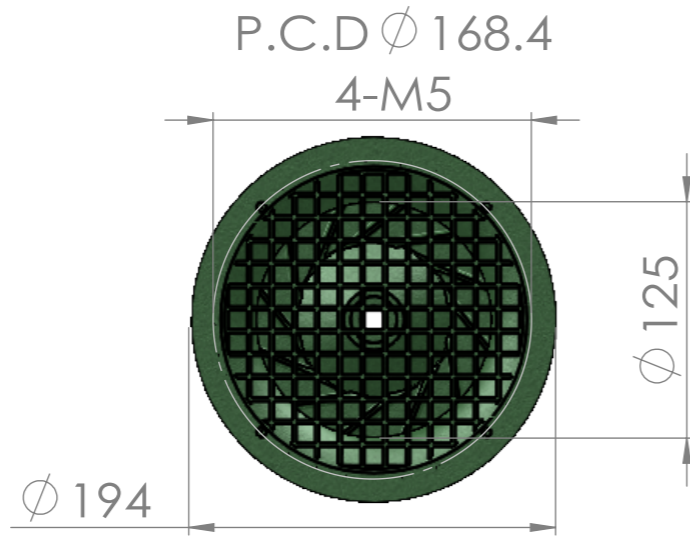

細部放大圖 B
比例 1:4

細部放大圖 A
比例 1:3

龍昌電機工業有限公司
LONG CHANG ELECTRIC INDUSTRIAL CO., LTD

圖名
TITLE 尺寸圖

繪製者
DRAW 陳聃宇
CHEN KENG YU

材料
MATERIALS

規格
STANDARDS

0.37KW

品名
TYPE LS-65B 送風機 (2014)

圖號
DRAWING NO.

確認
CONFIRM

重量:
WEIGHT

17KG

比例:
SCALE

1:3

變更內容
REVISION